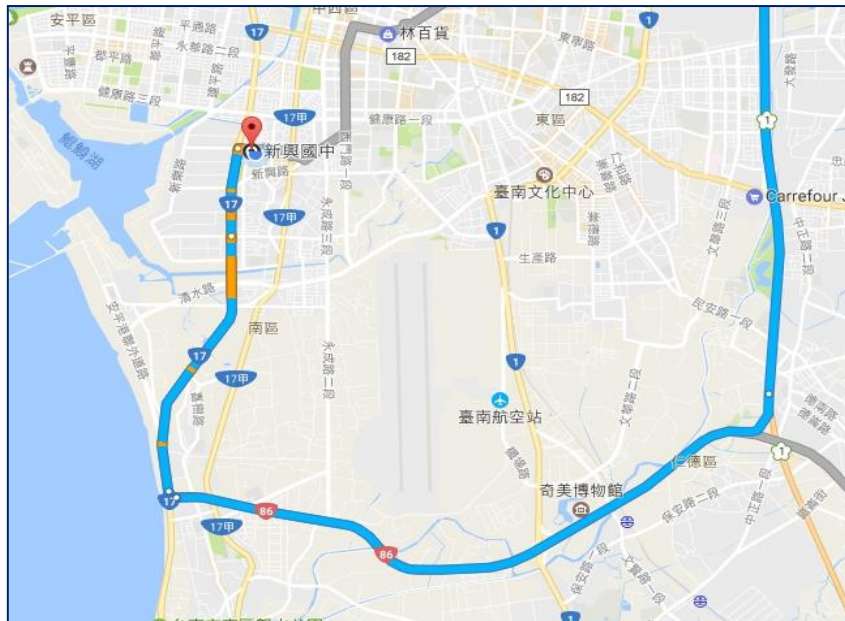

聯繫電話：07-7172930轉7603、7605，傳真：07-6051206

電子信箱：[ite.maker@gmail.com](mailto:ite.maker@gmail.com)

十一、活動經費：

所需經費由教育部國民及學前教育署國民中小學自造教育輔導中心經費項下支應，覈實核銷。

附件：

前往臺南自造教育示範中心(新興國中)之高速公路路線：

北下：

沿國道1號前往南區的西濱公路（西部濱海公路/台17線）。從台86線的台17線出口下交流道，接著沿西部濱海公路（台17線）前往臺南的新孝路。

南上：

走國道1號前往南區。從台86線的台17線出口下交流道，接著沿西部濱海公路/台17線前往臺南的新孝路。

前往臺南自造教育示範中心(新興國中)之高鐵/台鐵轉乘公車路線圖

**臺南高鐵站：**

- 1、抵達臺南高鐵站後，搭乘高鐵接駁車「H31 高鐵臺南站—臺南市政府」線，至臺南市政府。

- 2、搭乘市區公車 6 號(仁德轉運站-臺南火車站-新興國宅)，從「永華市政中心(府前路)」至「國宅北」，約 20 分鐘。

- 3、「國宅北」站下車後，約在新孝路與金華路二段交叉路口，請延「新孝路」走至新興國中大門。

永華市政中心(起程)	
	06:45
	07:05
	07:35
	07:45
	07:55
	08:30

## 臺南火車站：

1、搭乘市區公車 6 號(仁德轉運站-臺南火車站-新興國宅)，從「臺南火車站(北站站牌)」至「國宅北」，約 35 分鐘。

2、「國宅北」站下車後，約在新孝路與金華路二段交叉路口，請延「新孝路」走至新興國中大大門口。

臺南火車站	
	<b>06:30</b>
	<b>06:50</b>
	<b>07:20</b>
	<b>07:30</b>
	<b>07:40</b>
	<b>08:15</b>
	<b>08:40</b>