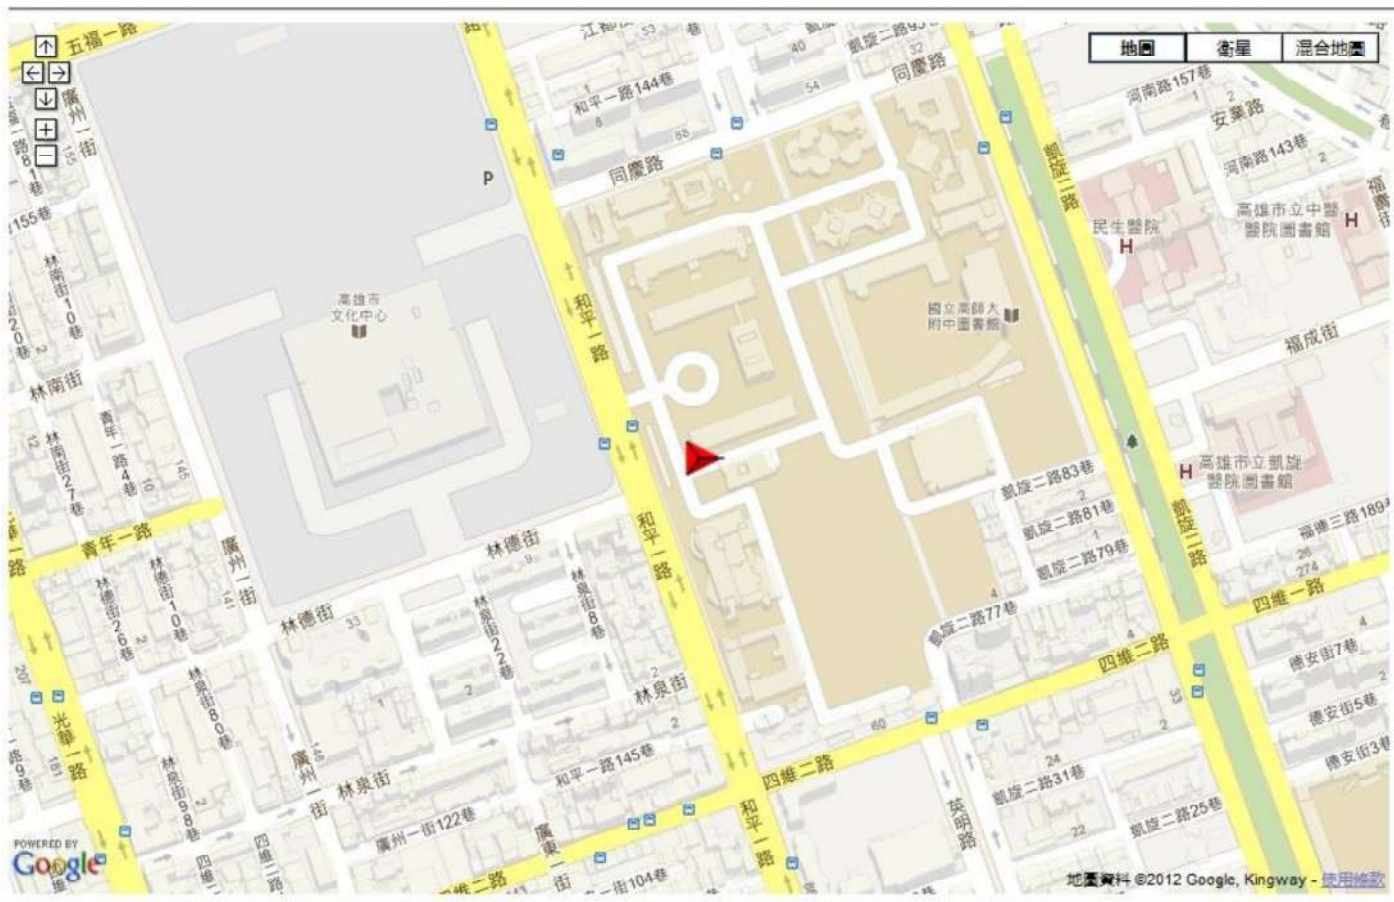

國立高雄師範大學和平校區交通路線圖

● 本校和平校區：(位於高雄市文化中心東側)

- 一、 搭乘**高雄捷運**：由左營站(與高鐵及台鐵共構)搭乘【往小港紅線】(行經高雄車站(與台鐵共構))或由高雄國際機場站【往岡山紅線】，於美麗島站轉乘【往大寮橘線】至文化中心站下車並由3號出口出站，沿和平一路步行約600公尺
- 二、 自高雄火車站(捷運高雄車站)搭乘高市72號或82號公車，於師範大學站下車
- 三、 自小港機場(捷運高雄機場站)搭12號公車至中山一路口站下車，轉72號公車於師範大學站下車，或轉52號公車於中正文化中心站下車
- 四、 自行開車請留意當日交通狀況並提早出發，高速公路由中正交流道下：
路線1—右轉中正路→五福路→左轉和平一路左側。
路線2—直行沿高速公路側便道→右轉三多路→右轉和平一路右側

國立高雄師範大學和平校區附近的捷運站

國立高雄師範大學和平校區平面圖

國立高雄師範大學校區平面圖

和平校區

● 緊急求救鈴

大樓場館

- ① 文學大樓
- ② 圖書館
- ③ 行政大樓
- ④ 教育大樓
- ⑤ 電算中心
- ⑥ 特教大樓
- ⑦ 活動中心
- ⑧ 藝術大樓
- ⑨ 體育館
- ⑩ 綜合大樓
- ⑪ 研究大樓

運動場地