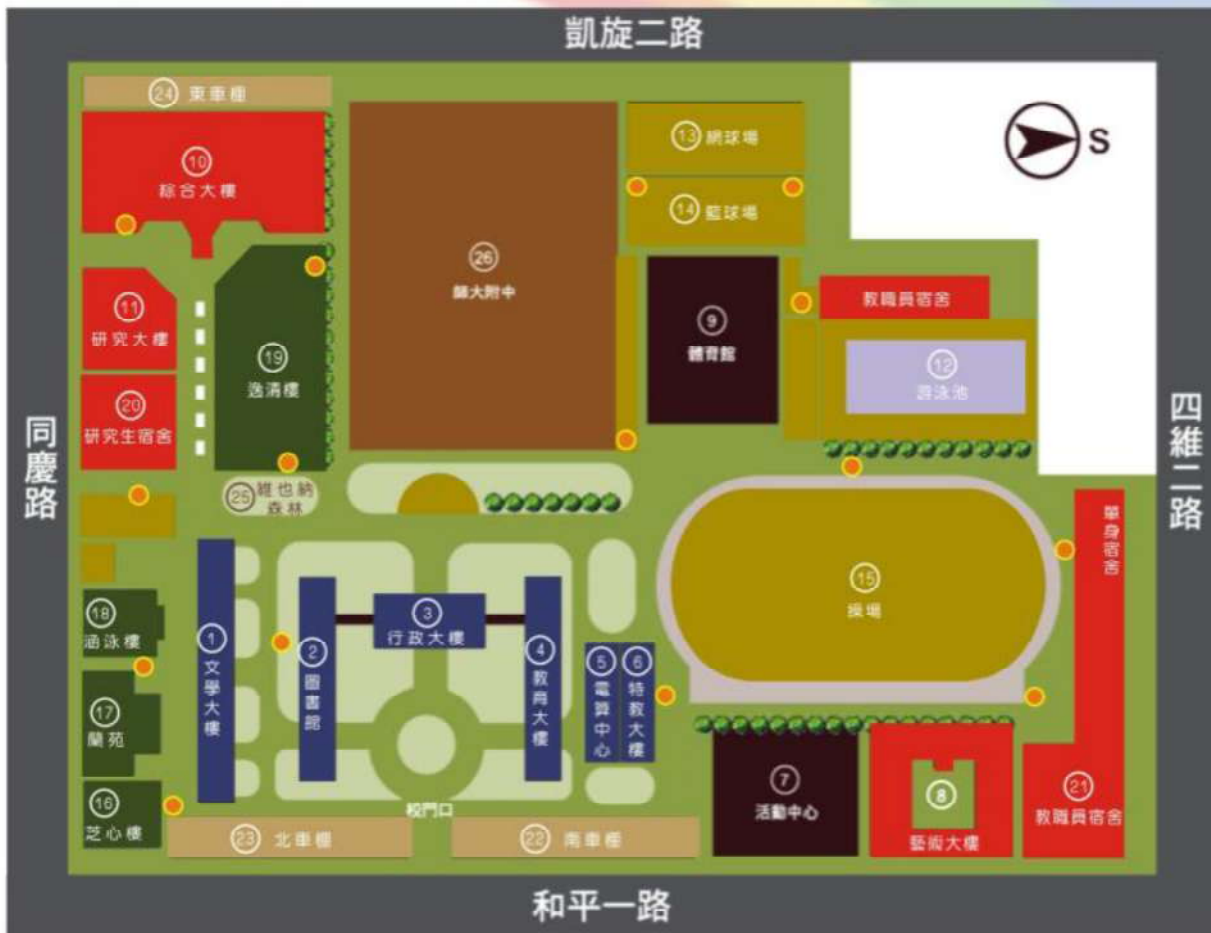

國立高雄師範大學和平校區交通路線圖

● 本校和平校區：(位於高雄市文化中心東側)

- 一、 搭乘**高雄捷運**：由左營站(與高鐵及台鐵共構)搭乘【往小港紅線】(行經高雄車站(與台鐵共構))或由高雄國際機場站【往岡山紅線】，於美麗島站轉乘【往大寮橘線】至文化中心站下車並由3號出口出站，沿和平一路步行約600公尺
- 二、 自高雄火車站(捷運高雄車站)搭乘高市72號或82號公車，於師範大學站下車
- 三、 自小港機場(捷運高雄機場站)搭12號公車至中山一路口站下車，轉72號公車於師範大學站下車，或轉52號公車於中正文化中心站下車
- 四、 自行開車請留意當日交通狀況並提早出發，高速公路由中正交流道下：
路線1—右轉中正路→五福路→左轉和平一路左側。
路線2—直行沿高速公路側便道→右轉三多路→右轉和平一路右側

國立高雄師範大學和平校區附近的捷運站

國立高雄師範大學和平校區平面圖

國立高雄師範大學校區平面圖

和平校區

● 緊急求救鈴

大樓場館

- ① 文學大樓
- ② 圖書館
- ③ 行政大樓
- ④ 教育大樓
- ⑤ 電算中心
- ⑥ 特教大樓
- ⑦ 活動中心
- ⑧ 藝術大樓
- ⑨ 體育館
- ⑩ 綜合大樓
- ⑪ 研究大樓

運動場地

- ⑫ 游泳池
- ⑬ 網球場
- ⑭ 籃球場
- ⑮ 操場

宿舍

- ⑯ 芝心樓
- ⑰ 蘭苑
- ⑱ 涵泳樓
- ⑲ 逸清樓
- ⑳ 研究生宿舍
- ㉑ 教職員宿舍

停車場地

- ㉒ 南車棚
- ㉓ 北車棚
- ㉔ 東車棚

其他設施

- ㉕ 維也納森林
- ㉖ 師大附中