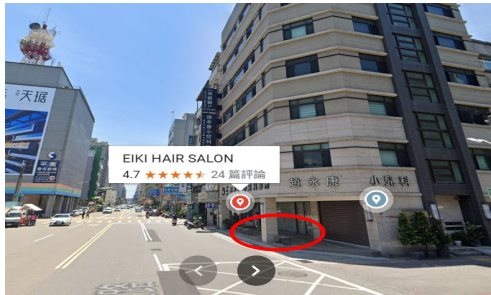

綜合線 06:50 發車

06:50 全聯(關東店)
(新竹市光復路一段250號)

06:52 中油關東橋加油站
(新竹市東區光復路一段529號)

06:54 埔頂消防隊
(新竹市東區光復路一段568號)

07:00 信義房屋
(新竹市東區建功一路212號)

07:07 新協興美學家居
(新竹市經國路一段444號)

07:08 經國路麥當勞
(新竹市經國路一段522號)

07:11 趙永康診所
(新竹市北大路72號)

07:17 新竹火車站 (放學 信義街下車)
(新竹市中華路二段站前廣場)

07:23 食品路福德宮
(新竹市東區食品路與綠水街口)