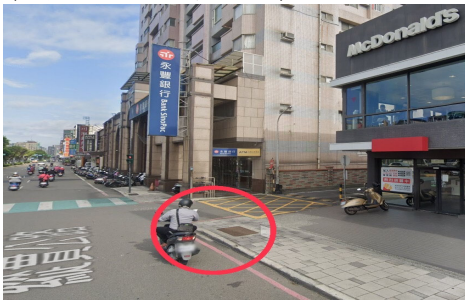

綜合線 06:50 發車

06:50 全聯(關東店)
(新竹市光復路一段250號)

06:52 中油關東橋加油站
(新竹市東區光復路一段529號)

06:54 埔頂消防隊
(新竹市東區光復路一段568號)

07:00 信義房屋
(新竹市東區建功一路212號)

07:07 新協興美學家居
(新竹市經國路一段444號)

07:08 經國路麥當勞
(新竹市經國路一段522號)

07:11 趙永康診所
(新竹市北大路72號)