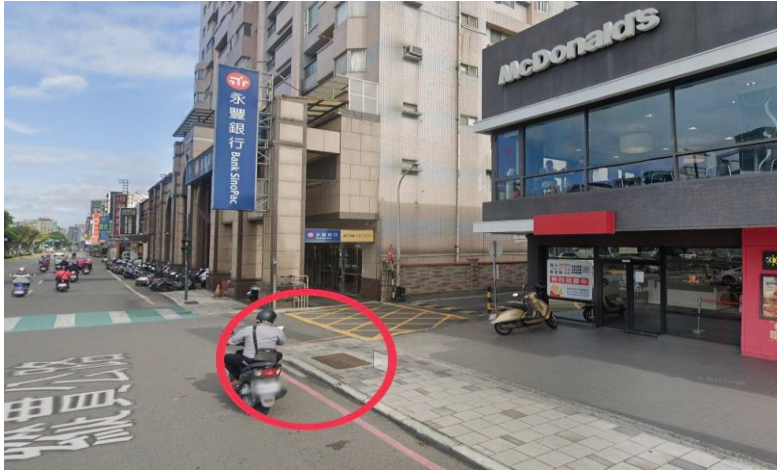

建功線

慈雲庵

(新竹市東區埔頂路193號)

建功高中(側門公車站牌)

(新竹市東區建功二路17號)

新竹憲兵隊

(新竹市東區建功一路55號)

信義房屋

(新竹市東區建功一路212號)

馬偕醫院

(新竹市東區光復路二段690號)

新協興美學家居

(新竹市經國路一段444號)

經國路麥當勞
(新竹市經國路一段522號)

趙永康診所
(新竹市北大路72號)

合作金庫北新竹分行
(新竹市北大路168號)