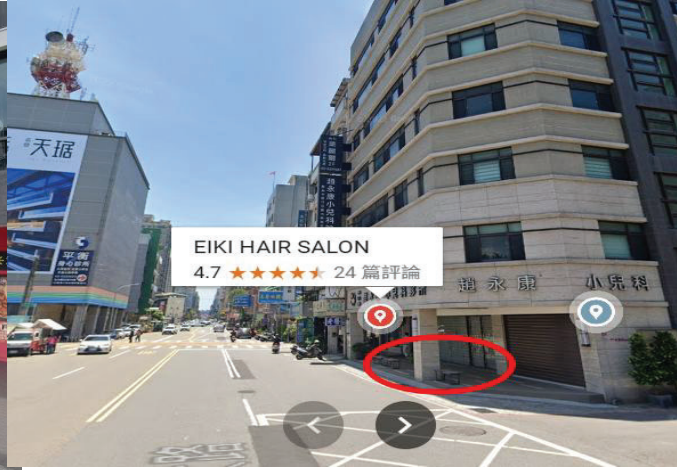

建功線

慈雲庵

(新竹市東區埔頂路193號)

建功高中(側門公車站牌)

(新竹市東區建功二路17號)

新竹憲兵隊

(新竹市東區建功一路55號)

信義房屋

(新竹市東區建功一路212號)

馬偕醫院

(新竹市東區光復路二段690號)

新協興美學家居

(新竹市經國路一段444號)

經國路麥當勞
(新竹市經國路一段522號)

趙永康診所
(新竹市北大路72號)

合作金庫北新竹分行
(新竹市北大路168號)