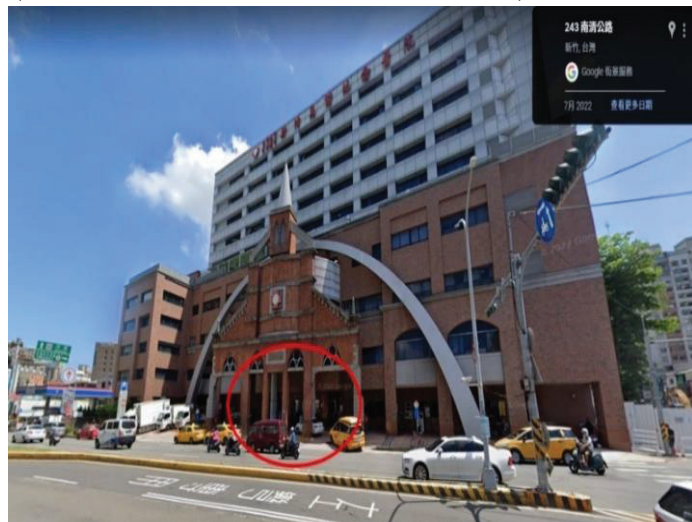

建功線

慈雲庵

(新竹市東區埔頂路193號)

建功高中(側門公車站牌)

(新竹市東區建功二路17號)

新竹憲兵隊

(新竹市東區建功一路55號)

信義房屋

(新竹市東區建功一路212號)

馬偕醫院

(新竹市東區光復路二段690號)

新協興美學家居

(新竹市經國路一段444號)

經國路麥當勞
(新竹市經國路一段522號)

趙永康診所
(新竹市北大路72號)

合作金庫北新竹分行
(新竹市北大路168號)