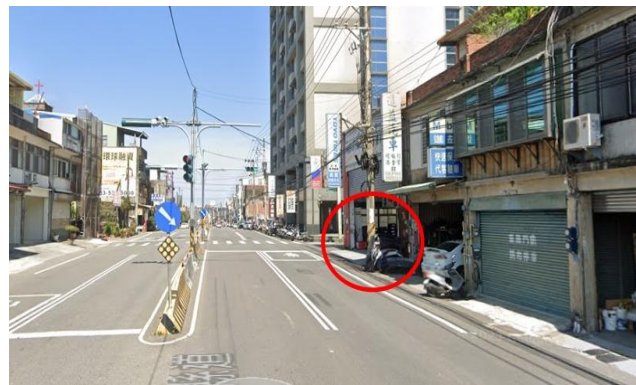

奕昇輪胎

(新竹縣竹東鎮中興路二段316號)